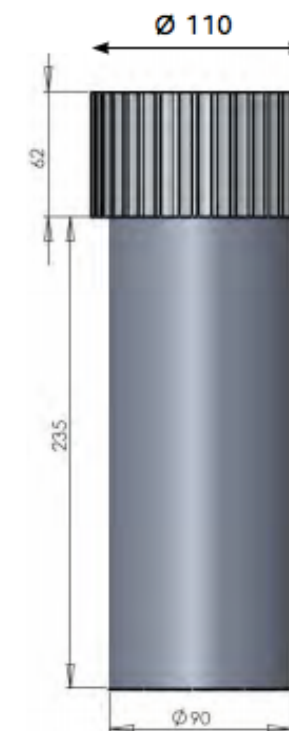

LEC
Lyon
LED EXPERTISE SINCE 1977

2858+EL