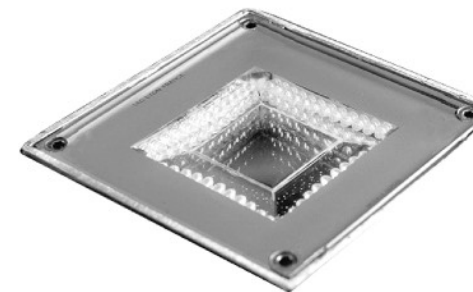

- Svetidlo Pyramide má minimálnu spotrebu a medzi výhody svetidla patrí aj kompaktná veľkosť, či široká škála farebných variácií
- Jedná sa o viacúčelové svetidlo, ktorým podľa vašej potreby vieme zvýrazniť takmer čokoľvek
- Použitie: námestia, chodníky, relaxačné zóny, obytné zóny

Základné technické parametre svetidla:

- Rozmery svetidla 2852: Ø140 x 140 x 60 mm
- Rozmery púzdra 2852 + EL: Ø150 x 150 x 250 mm
- Farba LED: biela, modrá, červená, oranžová, zelená, červená
- Svetelný výstup: svetelný lúč 17 ° (4x12 LED)
- Životnosť LED: 100 000 hodín
- Krytie: IP68, IK10 - 60J
- Odolnosť: 20 t (2852P)
- Napájanie: 24VDC, trieda III
- Výkon: 0,7 - 3,6W (v závislosti od farby LED)
- Materiál svetidla: eloxovaný hliník
- Materiál optiky: tvrdený polykarbonát s ochranou proti UV žiareniu, proti poškrabaniu s hrúbkou 9 mm