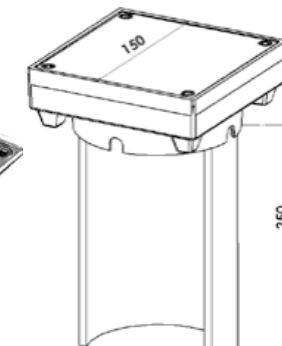

Základné technické parametre svetidla:

- Rozmery svetidla 2852: Ø140 x 140 x 60 mm
- Rozmery púzdra 2852 + EL: Ø150 x 150 x 250 mm
- Farba LED: biela, modrá, červená, oranžová, zelená, červená
- Svetelný výstup: svetelný lúč 17 ° (4x12 LED)
- Životnosť LED: 100 000 hodín
- Krytie: IP68, IK10 - 60J
- Odolnosť: 20 t (2852P)
- Napájanie: 24VDC, trieda III
- Výkon: 0,7 - 3,6W (v závislosti od farby LED)
- Materiál svetidla: eloxovaný hliník
- Materiál optiky: tvrdený polykarbonát s ochranou proti UV žiareniu, proti poškrabaniu s hrúbkou 9 mm