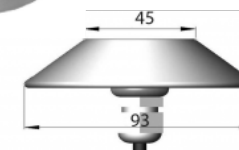

### Základné technické parametre svetidla:

- Rozmery svetidla 1843: 190 x 25 x 93 mm
- Prevedenie LED: voľba počtu LED 2 - 4 na stranu
- Farba LED: biela, modrá, červená, zelená, oranžová
- Svietivosť LED: 1080 lm
- Optika: k dispozícii v širokom lúči (45 °) alebo úzkom lúči (15 °)
- Krytie: IP68, IK10 - 60J
- Napájanie: 24V trieda III
- Výkon: 4,5 - 10W (v závislosti od farby LED)
- Materiál svetidla: eloxovaný hliník
- Materiál optiky: tvrdý polykarbonát s ochranou proti UV žiareniu, vandalizmu, proti poškrabaniu