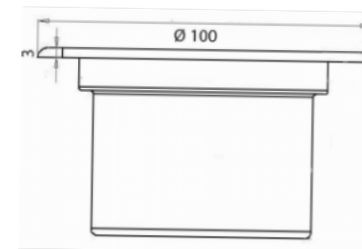

Základné technické parametre svetidla:

- Rozmery svetidla 1570R: Ø100 x 37 mm
- Prevedenie LED: 16 - 3W
36 - 4W
- Farba LED: biela, modrá
- Svetivosť: 600 lm
- Krytie: IP68, IK10 - 60J
- Napájanie: 24VDC, trieda III
- Materiál svetidla: eloxovaný hliník
- Materiál optiky: tvrdý polykarbonát s ochranou proti UV žiareniu, vandalizmu, proti poškrabaniu s hrúbkou 8 mm