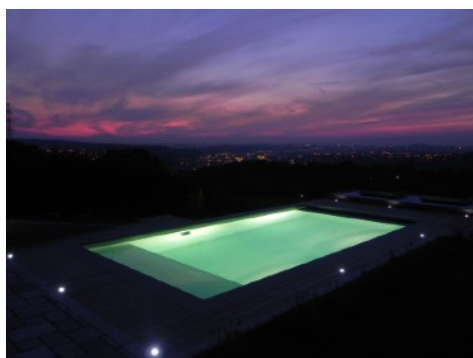

Záruka 3 roky

Varianty:

Ďalšie varianty umiestnenia LED: